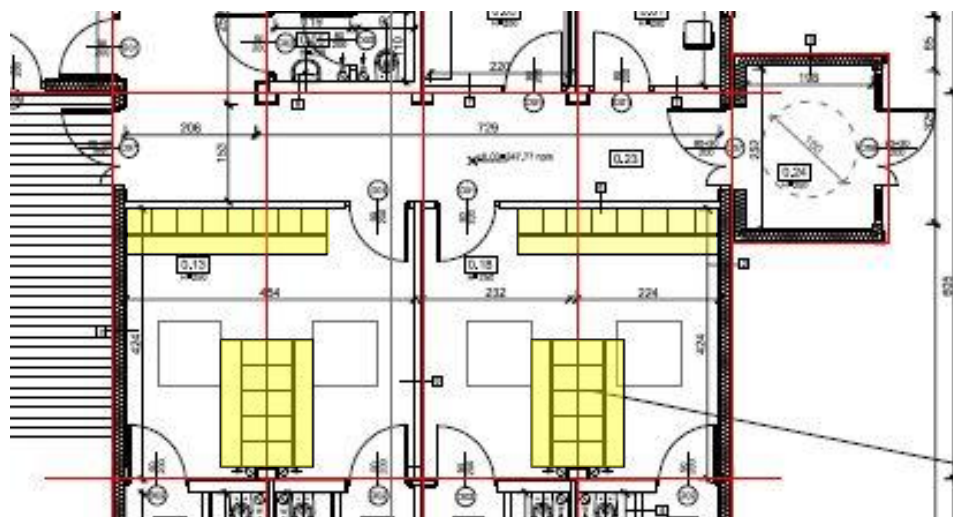

Zaplecze socjalne boiska KS Polonia Niewiadom – pomieszczenia szatniowe

Zaplecze socjalne boiska KS Silesia Ligota- Ligocka Kuźnia – pomieszczenia szatniowe

UWAGA: kolorem żółtym oznaczono ustawienie szafek ubraniowych