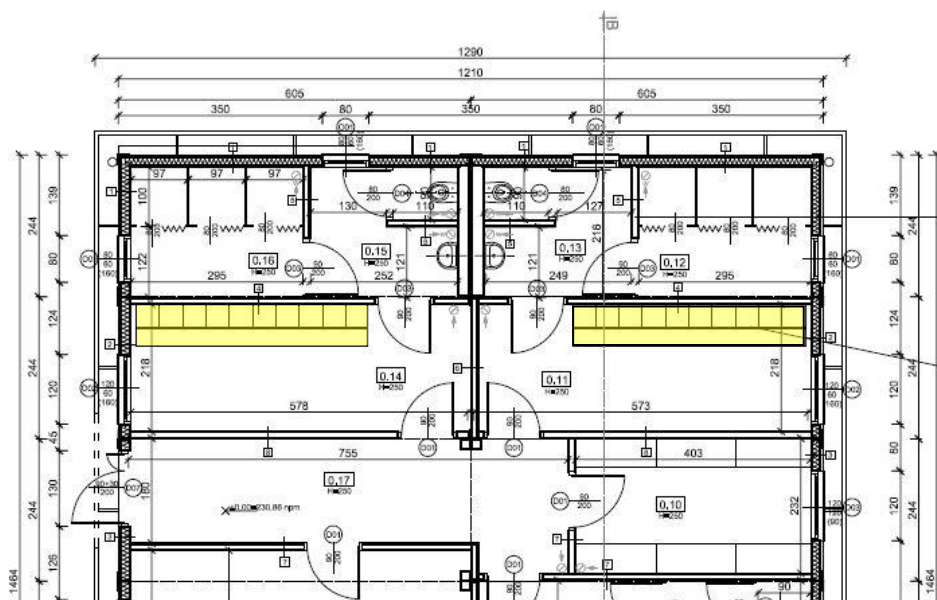

Zaplecze socjalne boiska KS Polonia Niewiadom – pomieszczenia szatniowe

Zaplecze socjalne boiska KS Silesia Ligota- Ligocka Kuźnia – pomieszczenia szatniowe

UWAGA: kolorem żółtym oznaczono ustawienie szafek ubraniowych