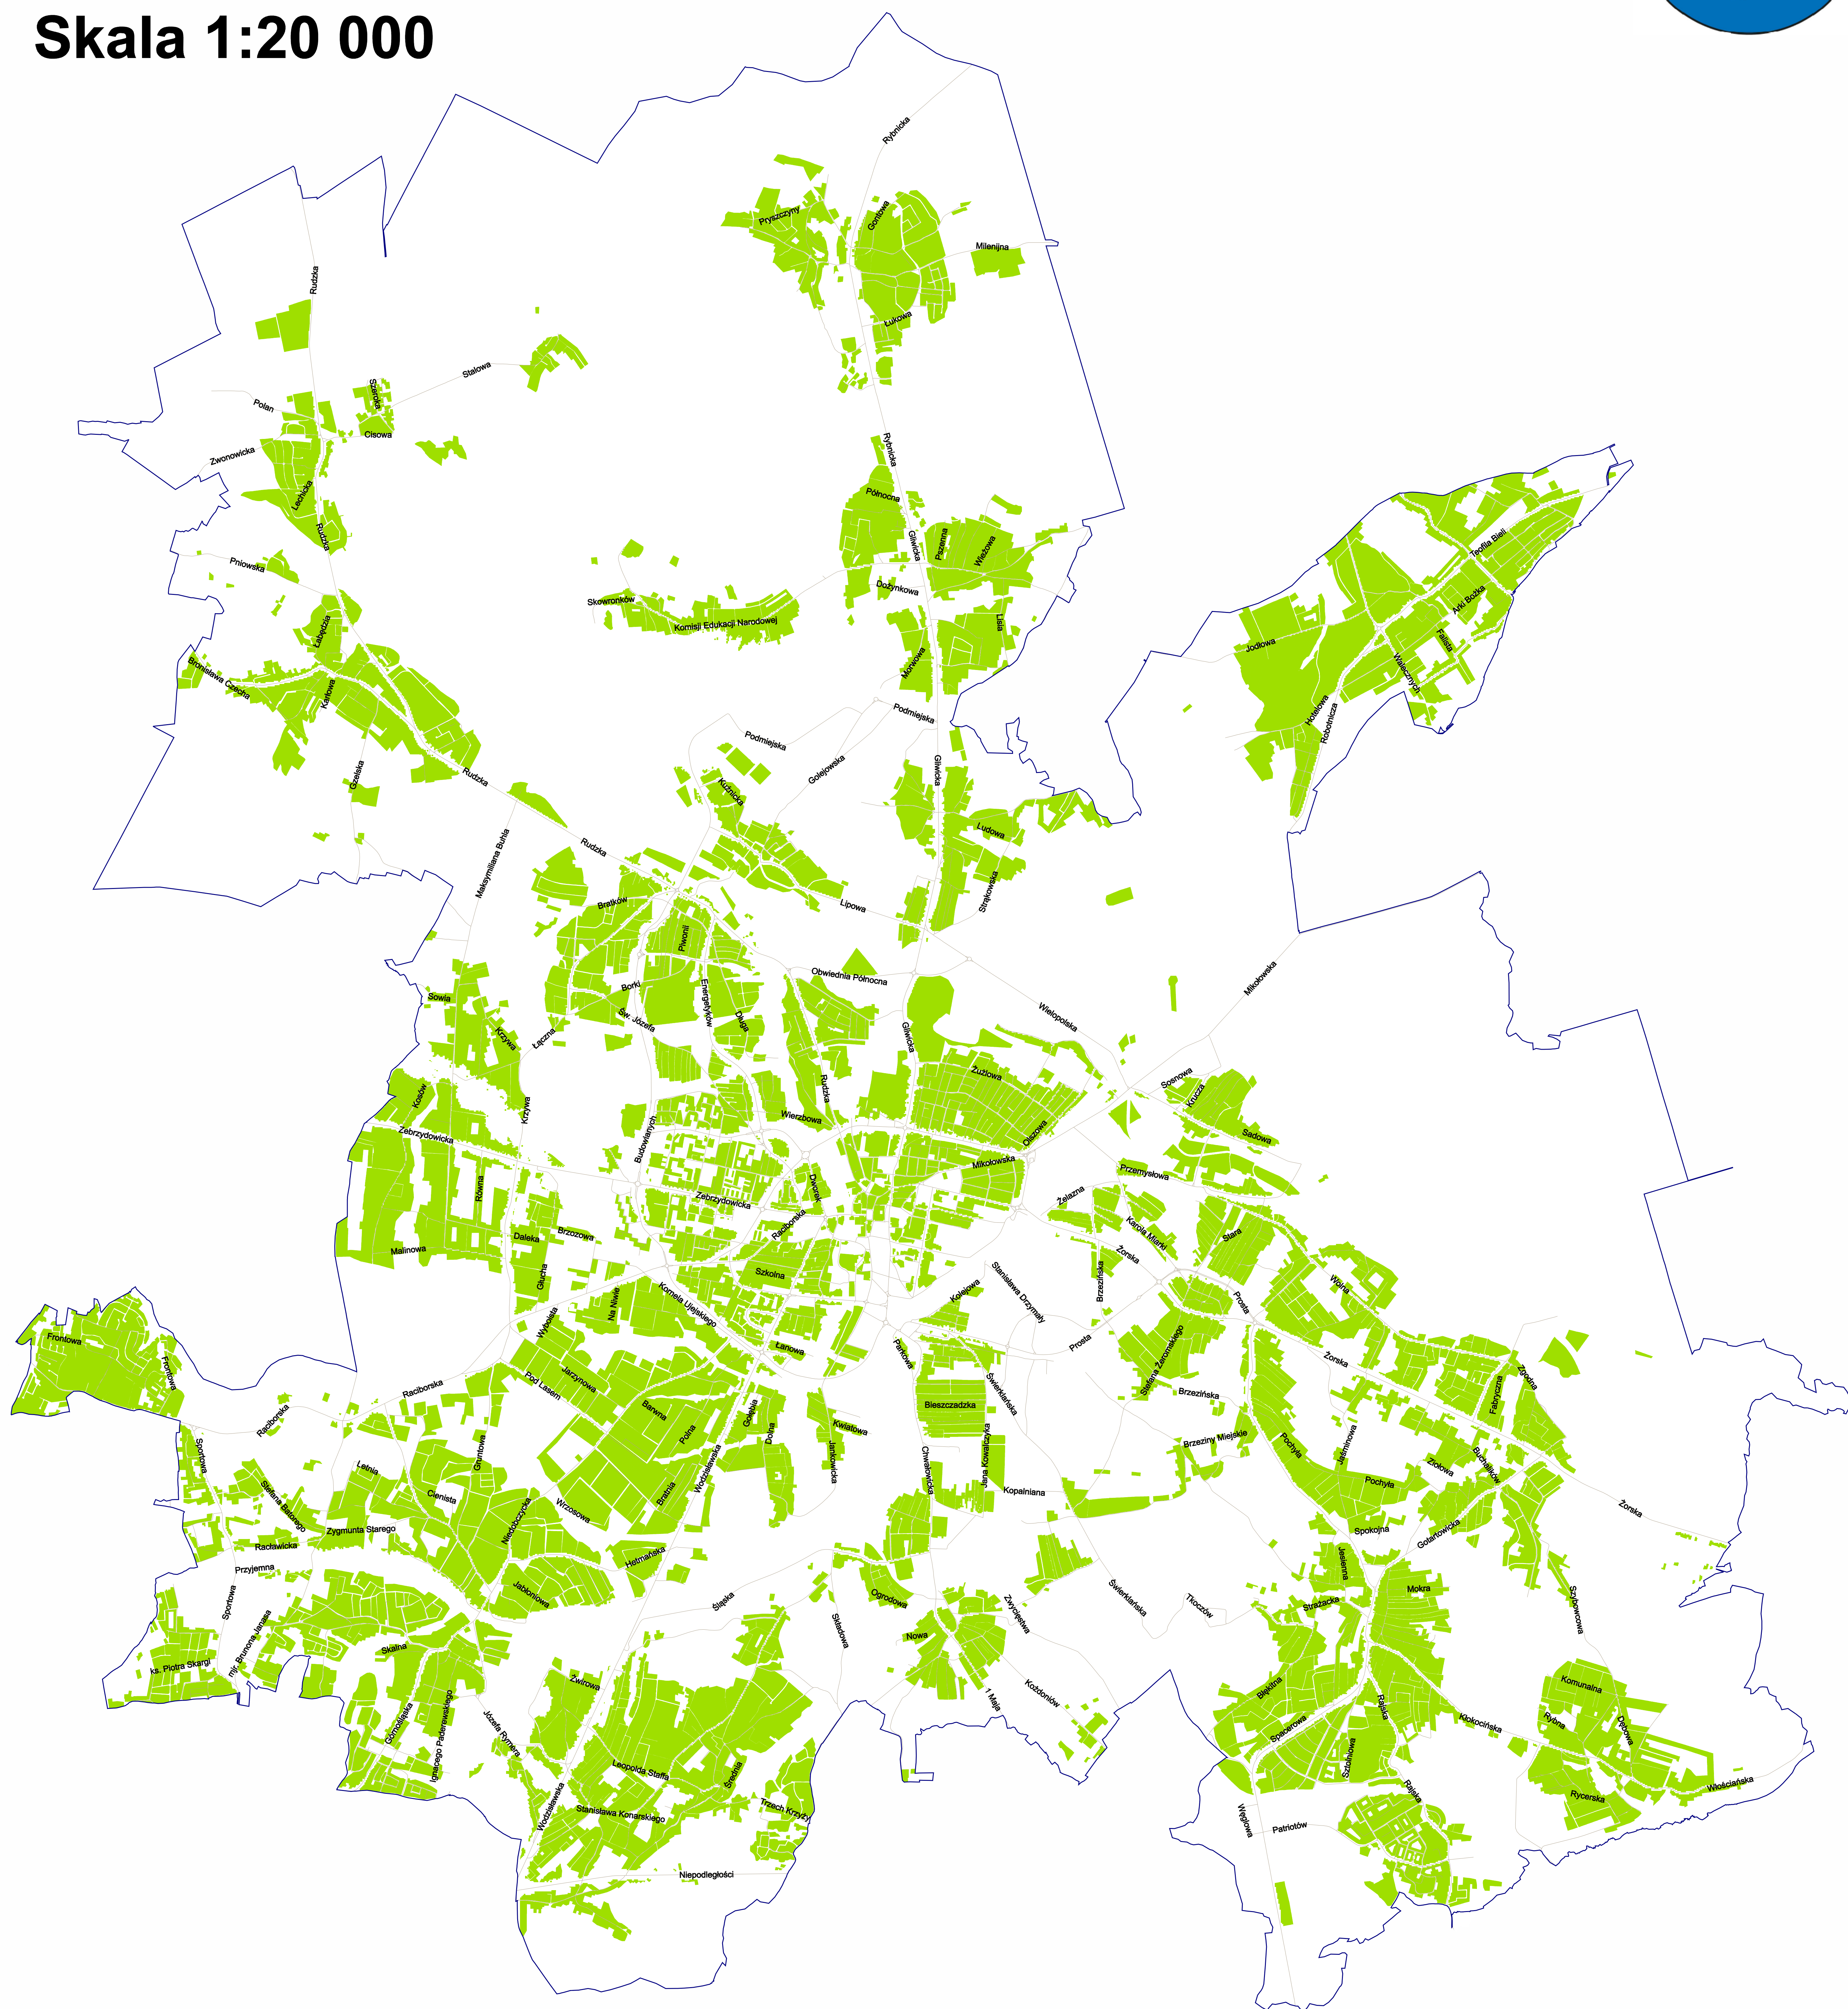

MAPA AKUSTYCZNA MIASTA RYBNIKA

Mapa terenów cichych

Skala 1:20 000

Zamawiający

Miasto Rybnik
Wydział Ekologii

Wykonawca

BMTcom

Legenda

-  Drogi
-  Granica miasta
-  Tereny, na których nie występuje przekroczenie wskaźnika Ldwn dla wszystkich rozpatrywanych rodzajów hałasu